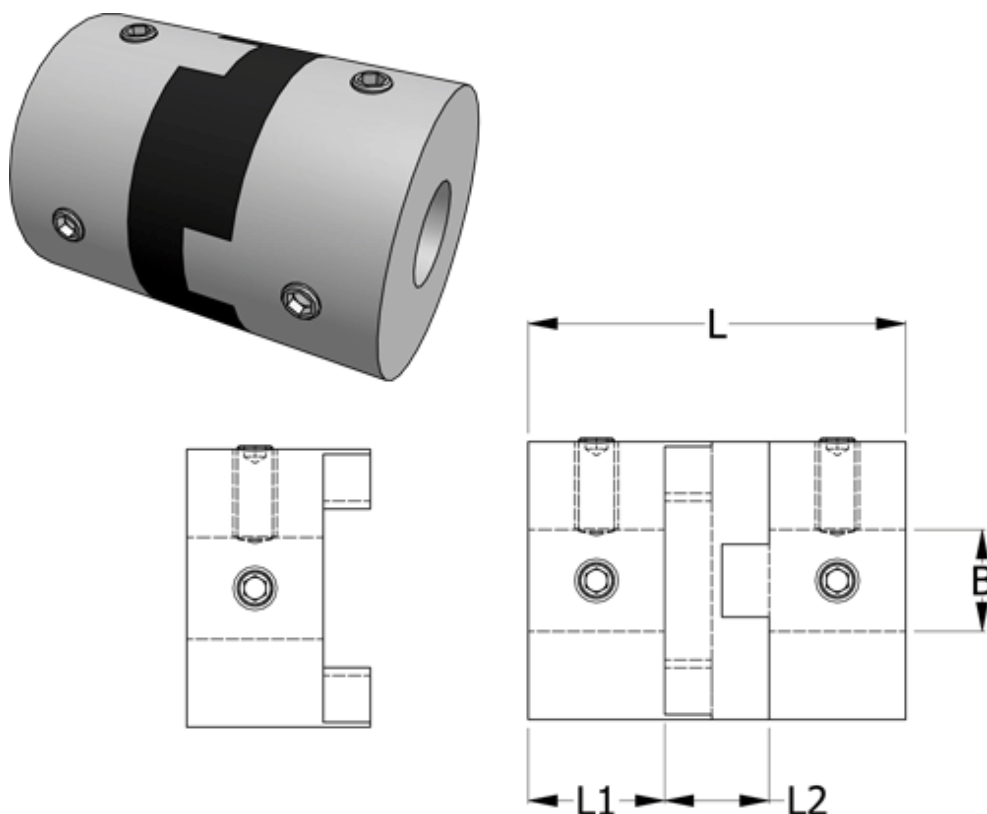

Varenummer: 33214505748  
Beskrivelse: Oldham koblingsnav 450H57.48 ALU  
med pinolskrue og gennemgående boring 20

## Mål

B1	= 20
D	= 57.1
L	= 78
L1	= 28.4
L2	= 21.2

Moment  
(Nm) = 44

Note: Overnævnte varenr. er kun for et koblingsnav. Der går 2 koblingsnav og 1 element til  
= 1 komplet kobling

Skrue = M8